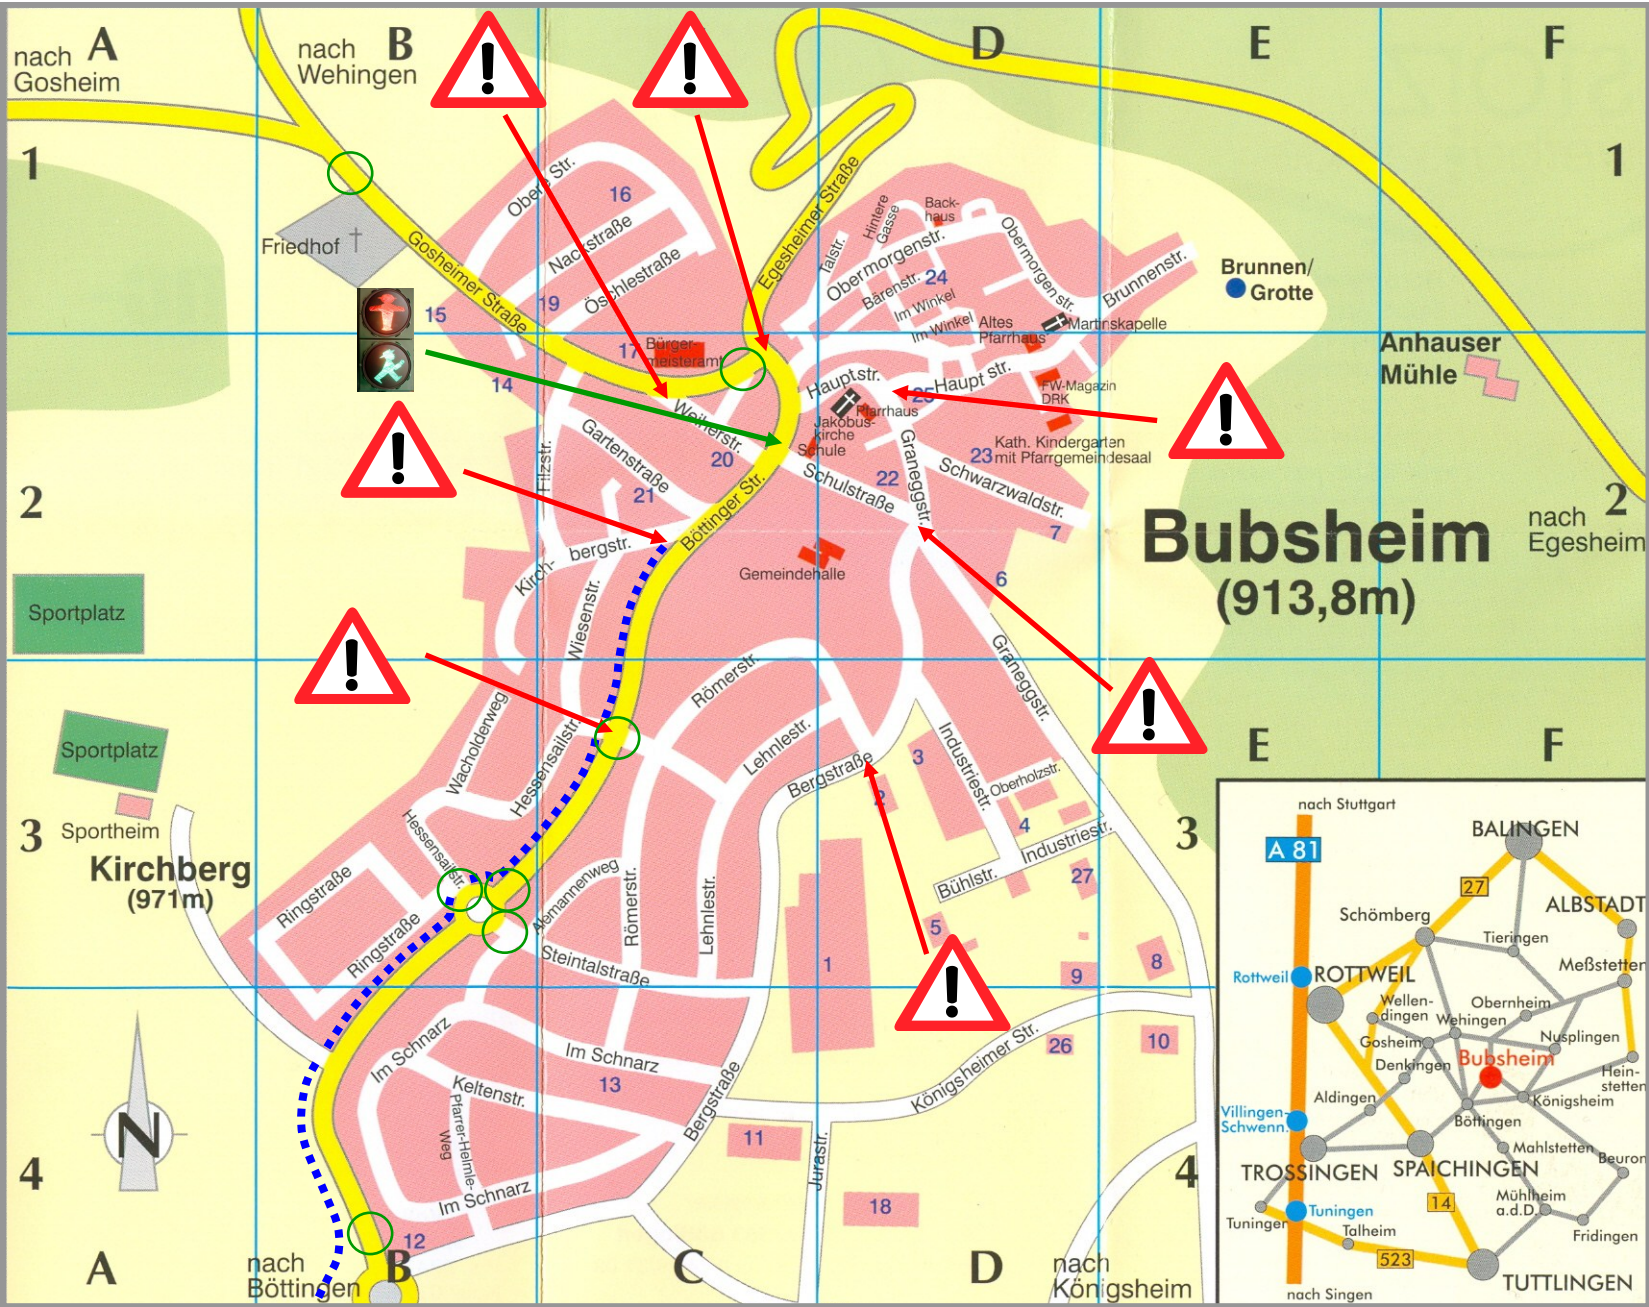

Schulwegplan für die Grundschule Bubsheim, 78585 Bubsheim

-  Geh- und Radweg
-  Gefahrenstelle
-  Fußgängerfurt mit Schlafampel
-  Fußgängerüberquerungshilfe

Stand: 09/2013